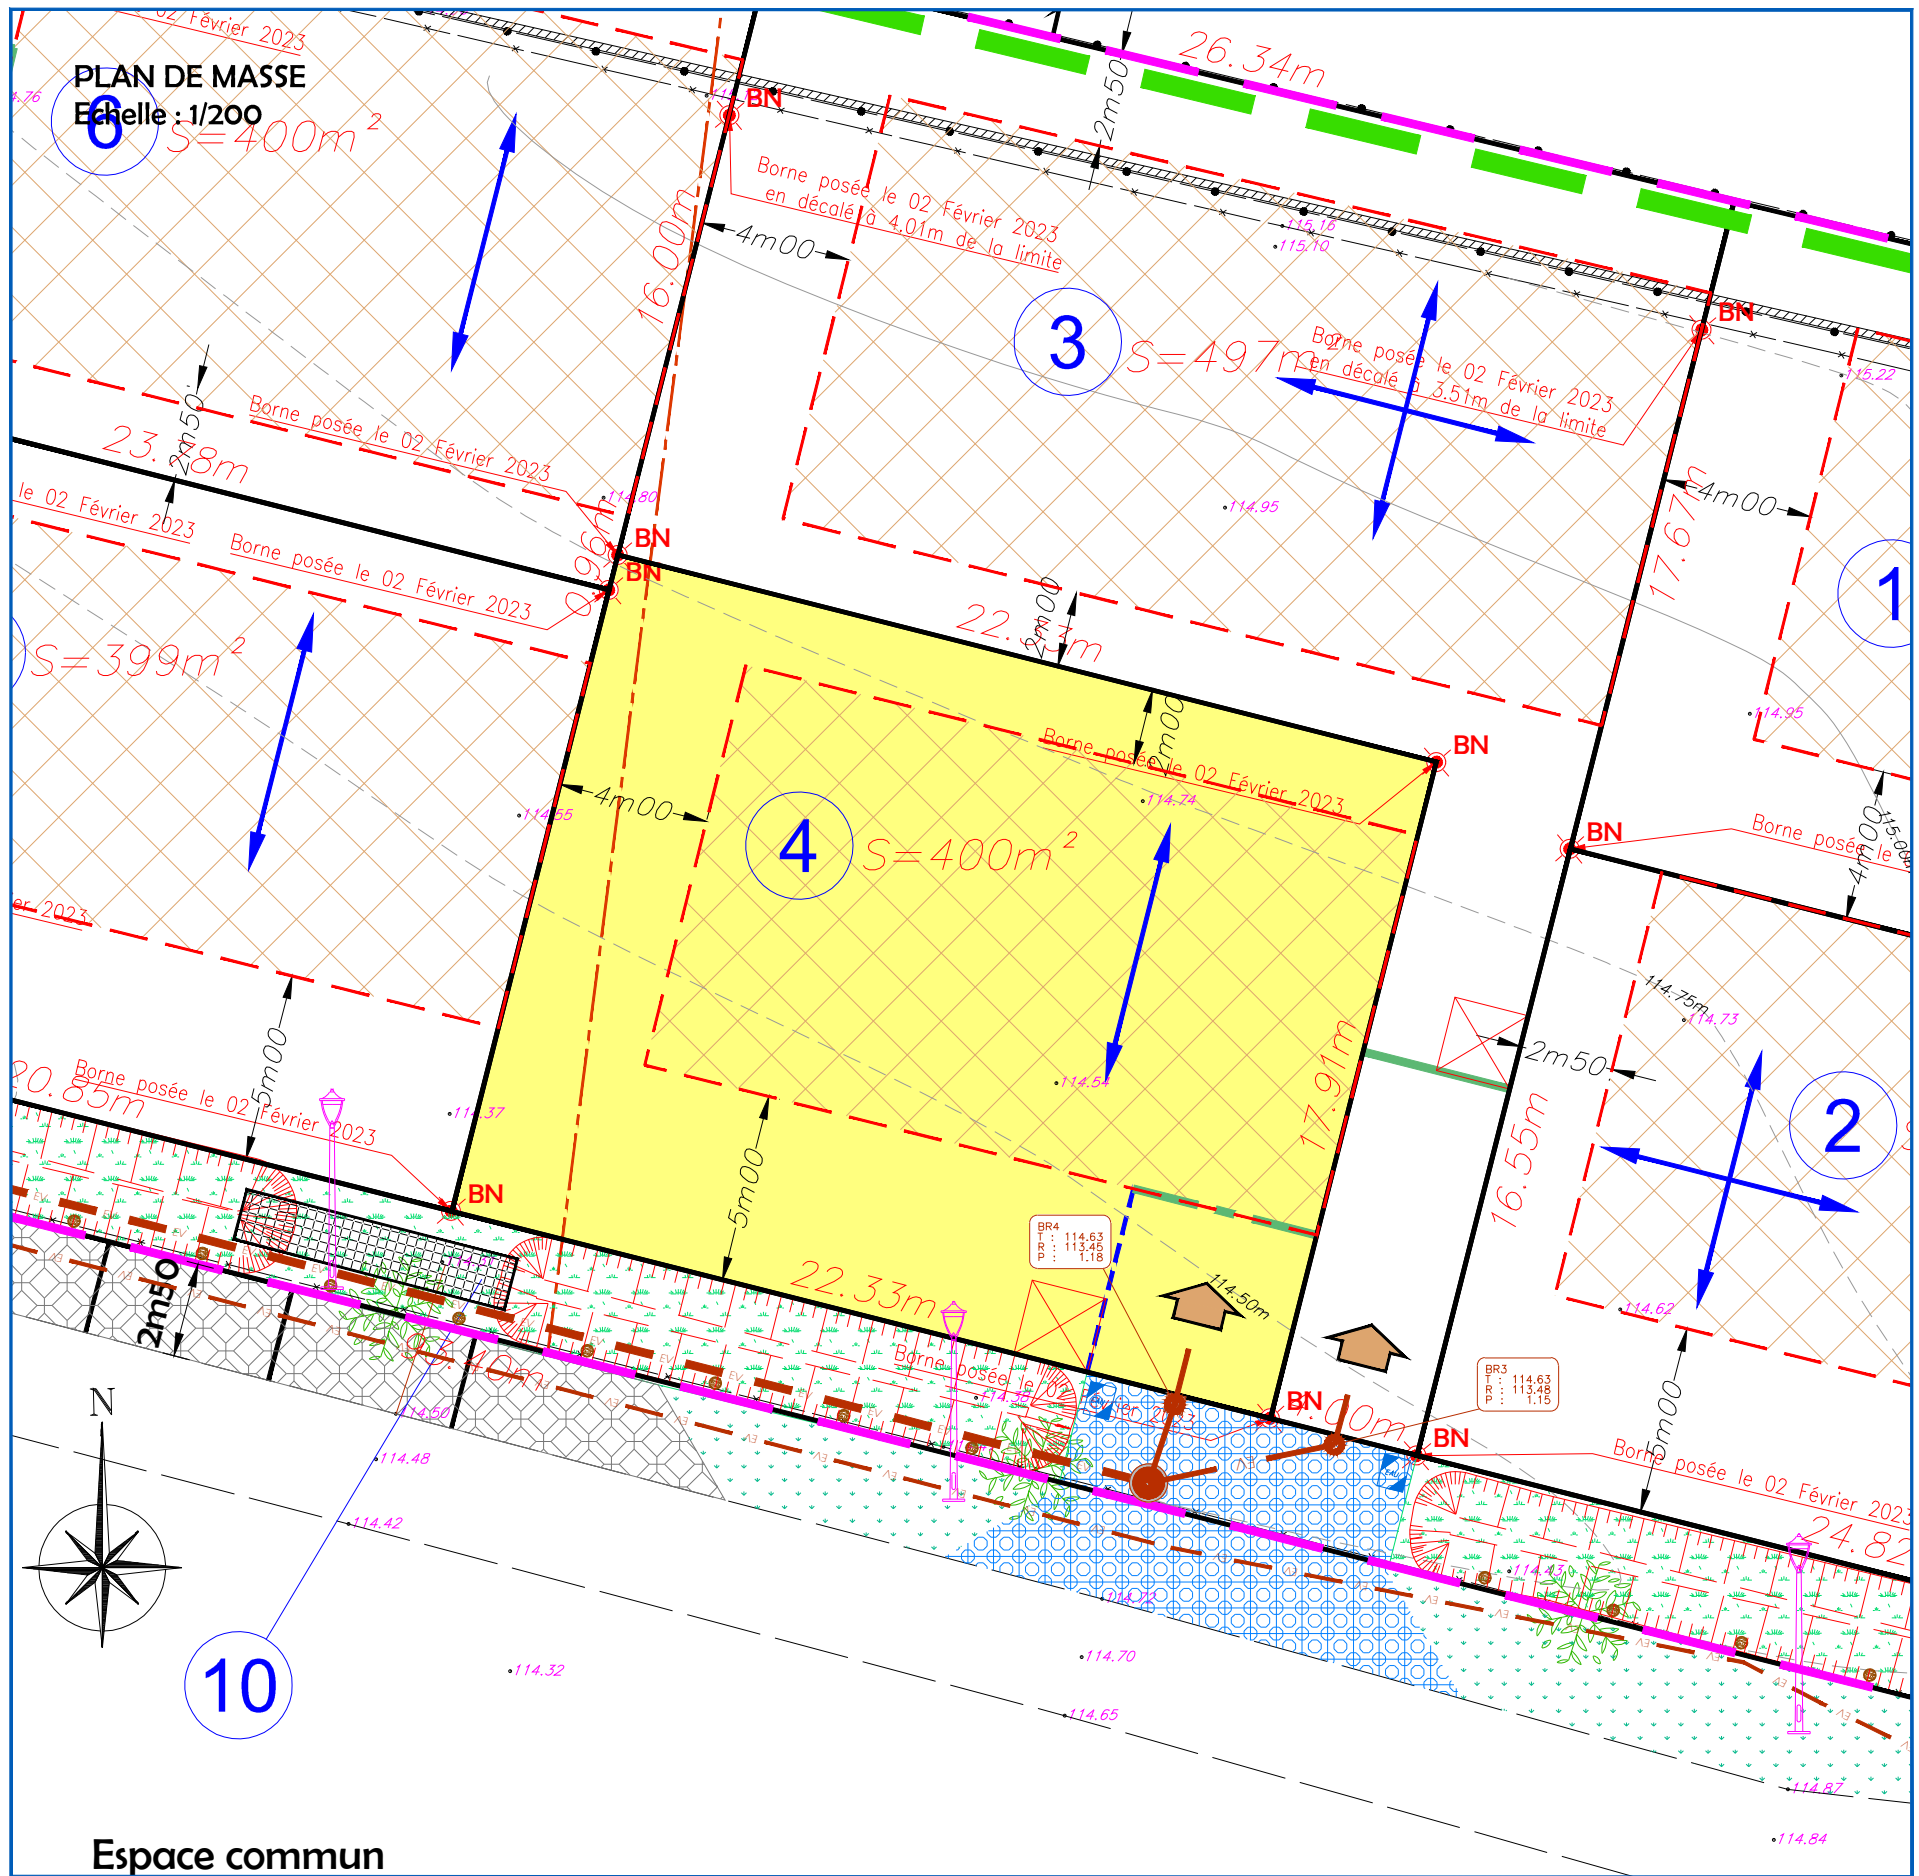

PLAN DE SITUATION
Sans échelle

PLAN D'ENSEMBLE
Sans échelle

Dossier : LA21400

Département des Yvelines

COMMUNE DE DAMMARTIN-EN-SERVE

Rue des Vignes Blanches

Lotissement de 9 lots à bâtir

Lot n° 4

NOTA :

- Avant toute utilisation des repères, la concordance entre le plan et les points implantés sur le terrain devra être vérifiée.
- Il est recommandé aux acquéreurs de faire réaliser une étude géotechnique sur le terrain pour définir l'adaptation au sol de leur future construction.
- Epandage des eaux pluviales à charge des acquéreurs.

LEGENDE

ZONE CONSTRUCTIBLE

- Cote de constructibilité
- RECU DE CLOTURE imposé
- ACCES au lot (Position imposée) Recul de 5m00 obligatoire
- ACCES au lot (Position indicative) Recul de 5m00 obligatoire
- RECU DE PORTAIL imposé
- Périmètre de lotissement
- SENS DE FAITAGE imposé pour le volume principal de l'habitation
- Haie à planter (à charge lotisseur)
- Cotation linéaire

LEGENDE TOPOGRAPHIQUE

- Courbes de niveaux - Etat initial du terrain
- Altitude du terrain naturel avant réalisation des travaux
- Eclairage public - EDF
- Poteau téléphonique
- Borne ancienne
- Borne posée le 02 Février 2023
- Plaque France Télécom
- Plaque réseau indéterminée
- Borne d'incendie