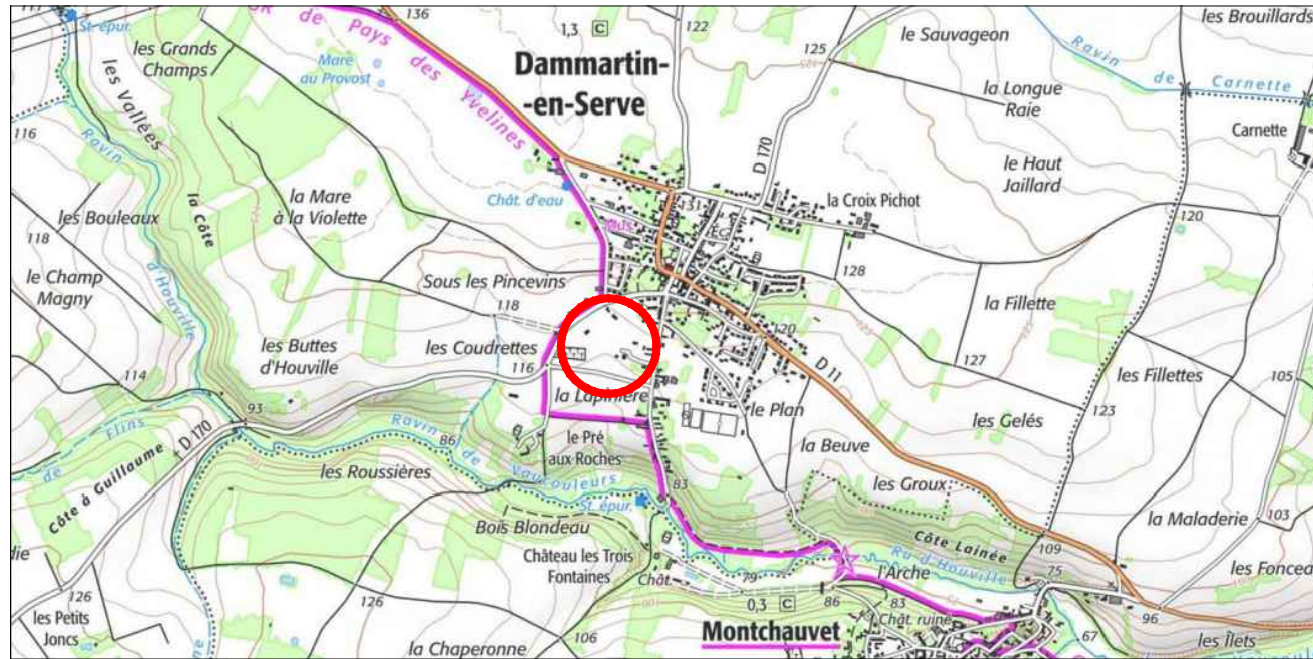

PLAN DE SITUATION
Sans échelle

PLAN D'ENSEMBLE
Sans échelle

Dossier : LA21400

Département des Yvelines

COMMUNE DE DAMMARTIN-EN-SERVE

Rue des Vignes Blanches

Lotissement de 9 lots à bâtir

Lot n° 4

Superficie mesurée 400 m²

Rue Gustave Eiffel
76230 BOIS GUILLAUME
Tél: 02 32 19 69 69

PLAN DE VENTE DEFINITIF

Date : Février 2024

Dossier : LA21400

34 bis Rue du Mal Leclerc
27700 LES ANDELYS
Tél : 02.32.54.21.47
andelys@euclyd.fr
www.euclyd-eurotop.fr